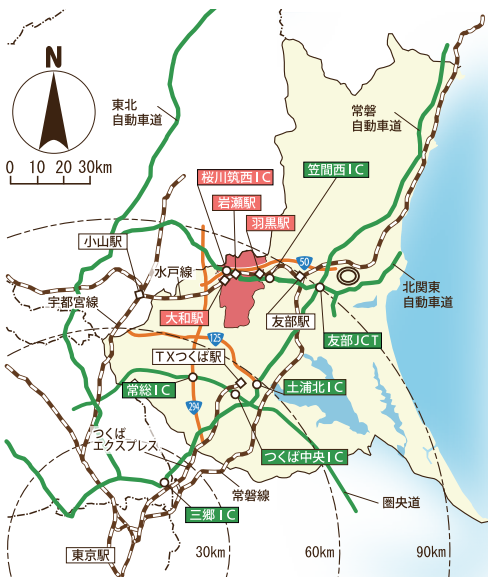

交通アクセスガイド

●電車

●東京方面

●宇都宮方面

●いわき方面

●自動車

●東京方面

●宇都宮方面

●いわき方面

●タクシー

内田タクシー

0296-55-0122(真壁の町中にあります)

岡田ハイヤー

0296-75-2009(岩瀬駅前にあります)

お問い合わせ

桜川市商工観光課